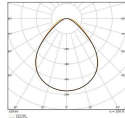

Scheda tecnica Ledvance Pannello A LED Eco 36W 3600lm - 865 Luce Del Giorno | 60X60cm - UGR <19

[Visualizza il prodotto](#)

## Informazioni tecniche

Tecnologia	LED Integrato
Sostituto (Watt)	4x18
Potenza Lampada	36
Voltaggio (V)	220-240
Dimmerabile	Non dimmerabile
Codice Colore	865 Luce Del Giorno
Colore della Luce (Kelvin)	6500 Luce Del Giorno
Indice di Resa Cromatica (Ra)	80-89 - Buona resa cromatica
Colore Chiaro	Bianco
Impostazione del Colore	Colore unico
Flusso Luminoso (Lumen)	3600
Efficienza (Lm/W)	100

## Dimensioni

Dimensioni dei pannelli LED	60x60cm
Lunghezza (mm)	595
Larghezza (mm)	595
Altezza (mm)	32