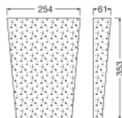

Dati tecnici

SKU	258000
EAN	4099854618666
Marca	Ledvance
Nome del fabbricante	URBAN FDO P SET GLASS FROSTED LEDV
Quantità confezione bulk	1

Informazioni tecniche

Luce d'Emergenza	Senza luce di emergenza
Montaggio	Post top
Colore dell'Apparecchio	Trasparente
Tipo di Prodotto	Accessory - Streetlight

Info prodotto

Product Serie	URBAN CLASSIC GLASS

Dimensioni

Lunghezza (mm)	254
Larghezza (mm)	61

Informazioni sul sensore