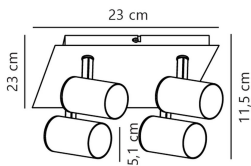

Scheda tecnica Nordlux Frida 4-Faretti Metallo Bianca | Adatto per 4x GU10

[Visualizza il prodotto](#)

Dati tecnici

SKU	253666
EAN	5701581477285
Marca	Nordlux
Nome del fabbricante	Frida 4-Spot Spots White
Garanzia Totale di Lampadadiretta	2 anni

Dettagli sulla plafoniera

Connessione Infisso Cavo

Protezione da solidi e liquidi IP20

Colore dell'Apparecchio Bianco

Alloggiamento Metallo

Product Serie Frida

Dimensioni

Lunghezza (mm) 115

Larghezza (mm) 230

Altezza (mm) 230

Informazioni sul sensore

Tipo di sensore Nessun sensore

Perché scegliere Lampadadiretta?

Specialista dell'illuminazione

Piani di illuminazione **personalizzati**

Fino a **7 anni** di garanzia