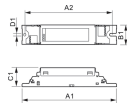

Scheda tecnica Philips HF-S 254 TL5 II 220-240V 50/60Hz

[Visualizza il prodotto](#)

Dati tecnici

Quantità confezione bulk **12**

Dati tecnici

SKU	180515
EAN	8711500999382
Marca	Philips
Nome del fabbricante	HF-S 254 TL5 II 220-240V 50/60Hz
Garanzia Totale di Lampadadiretta	1 anno