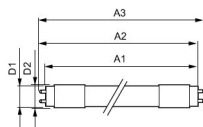

Scheda tecnica Philips LED Tube T8 CorePro (UN) Ultra Output 15.5W 2400lm - 840 Bianco Freddo | 120cm Sostitutiva 36W

[Visualizza il prodotto](#)

Dati tecnici

SKU	248765
EAN	8720169199989
Marca	Philips
Nome del fabbricante	CorePro LEDtube UN 1200mm UO 15.5W840 T8
Quantità confezione bulk	20
Garanzia Totale di Lampadadiretta	3 anni
Classe efficienza energetica	D
Vita Media Utile (ora)	50000
Voltaggio (V)	220-240

Informazioni tecniche

Tecnologia	LED
Sostituto (Watt)	36
Potenza Lampada	15.5
Dimmerabile	Non dimmerabile
Attacco	G13
Ruotabile	No
Codice Colore	840 Bianco Freddo
Colore della Luce (Kelvin)	4000 Bianco Freddo
Indice di Resa Cromatica (Ra)	80-89 - Buona resa cromatica
Colore Chiaro	Bianco

Dimensioni

Lunghezza	120cm
Lunghezza (mm)	1213
Diametro (mm)	28

Perché scegliere Lampadadiretta?

Specialista dell'illuminazione

Piani di illuminazione **personalizzati**

Fino a **7 anni** di garanzia

Resi facili entro **14 giorni**